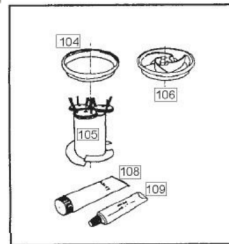

MENU

SPARE PART LIST

PACOJET matr. Until 50 08 09 30052

REF	ART	COD	€ (Net)
01	SCREW	PJET51033	0,60
02	S/S COVER FROM 05/2008 FOR PACOJET	PJET31284	36,17
03	PLASTIC COVER FOR PACOJET FRM 05/08	PJET31285	50,23
04	GUARNIZIONE	PJET43709	0,86
05	SCREW	PJET51032	0,60
06	SERIGRAPH. KEYPAD COVER FOR PACOJET	PJET30514	45,54
07	SCREW	PJET51031	0,57
08	KEYPAD	PJET30528	125,91
09	SHEET CASING ASSY	PJET30610	323,71
10	NUT	PJET52001	0,28
11	WASHER	PJET50004	0,28
12	WASHER	PJET80072	0,24
13	PULLEY	PJET30505	24,11
14	SCREW	PJET51023	0,57
15	POWER CORD	PJET42278	4,02
16	SPRING COVER	PJET42208	9,38
17	SPRING	PJET42211	3,75
18	BALL BEARING _ PACOJET	PJET43836	9,38
19	COMPLETE SHAFT FOR PACOJET	PJET30517	134,62

Attenzione!
Per le macchine prodotte fino a 04/2008 ordinare i rif. 2+3+6 assieme
Warning!
Ref. 2+3+6 must be ordered together for the units produced until 04/2008

	20	WASHER	PJET80071	0,28
	21	DISTANCE PIECE	PJET42265	10,72
	22	ELECTRONIC POWER BOARD	PJET30530	271,25
	23	HEXAGONAL SCREW	PJET51036	0,57
	24	HEXAGONAL SCREW	PJET51034	0,28
	25	WASHER	PJET50005	0,28
	26	WASHER	PJET80079	0,28
	27	WASHER	PJET50003	0,28
	28	NUT	PJET52002	0,57
	29	BALL BEARINGS' COVER	PJET20283	43,32
	30	WASHER	PJET80011	3,22
	31+35	MICROSWITCH KIT	PJET43919	13,11
	32	RIBBON WIRE PJET	PJET42285	21,43
	33	TRASCINATORE	PJET42214	184,85
	34	HEXAGONAL SCREW	PJET51035	0,57
	37	BALL BEARING HOLDER	PJET42197	128,25
	38	TUBETTO SILICONICO	PJET42246	2,14
	39	TUBETTO SILICONICO	PJET42328	5,36
	40	ELECTRICAL SYSTEM	PJET30534	61,73
	42	WASHER	PJET50003	0,28
	43	"YELLOW" BELT	PJET80106	9,38
	44	PULEGGIA DENTATA Z=26	PJET30508	8,04
	45	DADO	PJET52003	0,57
	46	WASHER	PJET50005	0,28
	47	VITE	PJET51025	0,57
	48	MISURATORE VELOCITÀ	PJET42236	13,68
	49	SCHEDA MIS. VELOCITÀ	PJET30518	66,97
	50	CUSCINETTO	PJET80005	9,38
	51	VITE	PJET51025	0,57