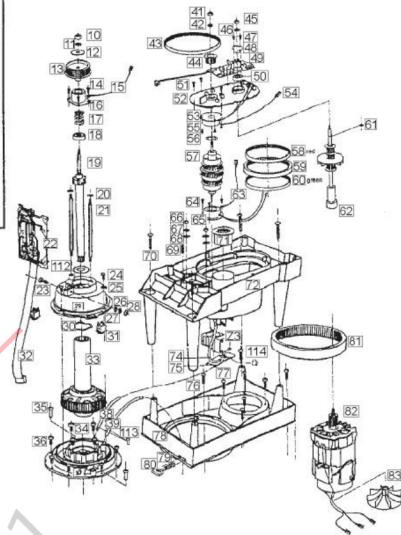

MENU

SPARE PART LIST

PACOJET matr. Until 50 08 09 30052

REF	ART	COD	€ (Net)
01	SCREW	PJET51033	0,60
02	S/S COVER FROM 05/2008 FOR PACOJET	PJET31284	36,17
03	PLASTIC COVER FOR PACOJET FRM 05/08	PJET31285	50,23
04	GUARNIZIONE	PJET43709	0,86
05	SCREW	PJET51032	0,60
06	SERIGRAPH. KEYPAD COVER FOR PACOJET	PJET30514	45,54
07	SCREW	PJET51031	0,57
08	KEYPAD	PJET30528	125,91
09	SHEET CASING ASSY	PJET30610	323,71
10	NUT	PJET52001	0,28
11	WASHER	PJET50004	0,28
12	WASHER	PJET80072	0,24
13	PULLEY	PJET30505	24,11
14	SCREW	PJET51023	0,57
15	POWER CORD	PJET42278	4,02
16	SPRING COVER	PJET42208	9,38
17	SPRING	PJET42211	3,75
18	BALL BEARING _ PACOJET	PJET43836	9,38
19	COMPLETE SHAFT FOR PACOJET	PJET30517	134,62

Attenzione!
Per le macchine prodotte fino a 04/2008 ordinare i rif. 2+3+6 assieme
Warning!
Ref. 2+3+6 must be ordered together for the units produced until 04/2008

	20	WASHER	PJET80071	0,28
	21	DISTANCE PIECE	PJET42265	10,72
	22	ELECTRONIC POWER BOARD	PJET30530	271,25
	23	HEXAGONAL SCREW	PJET51036	0,57
	24	HEXAGONAL SCREW	PJET51034	0,28
	25	WASHER	PJET50005	0,28
	26	WASHER	PJET80079	0,28
	27	WASHER	PJET50003	0,28
	28	NUT	PJET52002	0,57
	29	BALL BEARINGS' COVER	PJET20283	43,32
	30	WASHER	PJET80011	3,22
	31+35	MICROSWITCH KIT	PJET43919	13,11
	32	RIBBON WIRE PJET	PJET42285	21,43
	33	TRASCINATORE	PJET42214	184,85
	34	HEXAGONAL SCREW	PJET51035	0,57
	37	BALL BEARING HOLDER	PJET42197	128,25
	38	TUBETTO SILICONICO	PJET42246	2,14
	39	TUBETTO SILICONICO	PJET42328	5,36
	40	ELECTRICAL SYSTEM	PJET30534	61,73
	42	WASHER	PJET50003	0,28
	43	"YELLOW" BELT	PJET80106	9,38
	44	PULEGGIA DENTATA Z=26	PJET30508	8,04
	45	DADO	PJET52003	0,57
	46	WASHER	PJET50005	0,28
	47	VITE	PJET51025	0,57
	48	MISURATORE VELOCITÀ	PJET42236	13,68
	49	SCHEDA MIS. VELOCITÀ	PJET30518	66,97
	50	CUSCINETTO	PJET80005	9,38
	51	VITE	PJET51025	0,57