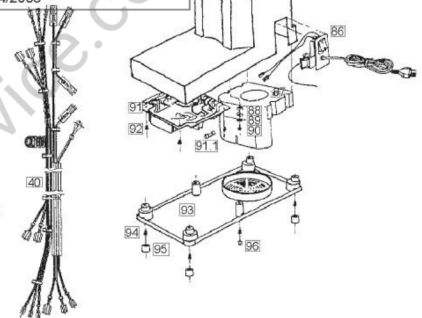

MENU

SPARE PART LIST

PACOJET matr. Until 50 08 09 30052

REF	ART	COD	€ (Net)
01	SCREW	PJET51033	0,60
02	S/S COVER FROM 05/2008 FOR PACOJET	PJET31284	36,17
03	PLASTIC COVER FOR PACOJET FRM 05/08	PJET31285	50,23
04	GUARNIZIONE	PJET43709	0,86
05	SCREW	PJET51032	0,60
06	SERIGRAPH. KEYPAD COVER FOR PACOJET	PJET30514	45,54
07	SCREW	PJET51031	0,57
08	KEYPAD	PJET30528	125,91
09	SHEET CASING ASSY	PJET30610	323,71
10	NUT	PJET52001	0,28
11	WASHER	PJET50004	0,28
12	WASHER	PJET80072	0,24
13	PULLEY	PJET30505	24,11
14	SCREW	PJET51023	0,57
15	POWER CORD	PJET42278	4,02
16	SPRING COVER	PJET42208	9,38
17	SPRING	PJET42211	3,75
18	BALL BEARING _ PACOJET	PJET43836	9,38
19	COMPLETE SHAFT FOR PACOJET	PJET30517	134,62

Attenzione!
Per le macchine prodotte fino a 04/2008 ordinare i rif. 2+3+6 assieme
Warning!
Ref. 2+3+6 must be ordered together for the units produced until 04/2008

	20	WASHER	PJET80071	0,28
	21	DISTANCE PIECE	PJET42265	10,72
	22	ELECTRONIC POWER BOARD	PJET30530	271,25
	23	HEXAGONAL SCREW	PJET51036	0,57
	24	HEXAGONAL SCREW	PJET51034	0,28
	25	WASHER	PJET50005	0,28
	26	WASHER	PJET80079	0,28
	27	WASHER	PJET50003	0,28
	28	NUT	PJET52002	0,57
	29	BALL BEARINGS' COVER	PJET20283	43,32
	30	WASHER	PJET80011	3,22
	31+35	MICROSWITCH KIT	PJET43919	13,11
	32	RIBBON WIRE PJET	PJET42285	21,43
	33	TRASCINATORE	PJET42214	184,85
	34	HEXAGONAL SCREW	PJET51035	0,57
	37	BALL BEARING HOLDER	PJET42197	128,25
	38	TUBETTO SILICONICO	PJET42246	2,14
	39	TUBETTO SILICONICO	PJET42328	5,36
	40	ELECTRICAL SYSTEM	PJET30534	61,73
	42	WASHER	PJET50003	0,28
	43	"YELLOW" BELT	PJET80106	9,38
	44	PULEGGIA DENTATA Z=26	PJET30508	8,04
	45	DADO	PJET52003	0,57
	46	WASHER	PJET50005	0,28
	47	VITE	PJET51025	0,57
	48	MISURATORE VELOCITÀ	PJET42236	13,68
	49	SCHEDA MIS. VELOCITÀ	PJET30518	66,97
	50	CUSCINETTO	PJET80005	9,38
	51	VITE	PJET51025	0,57